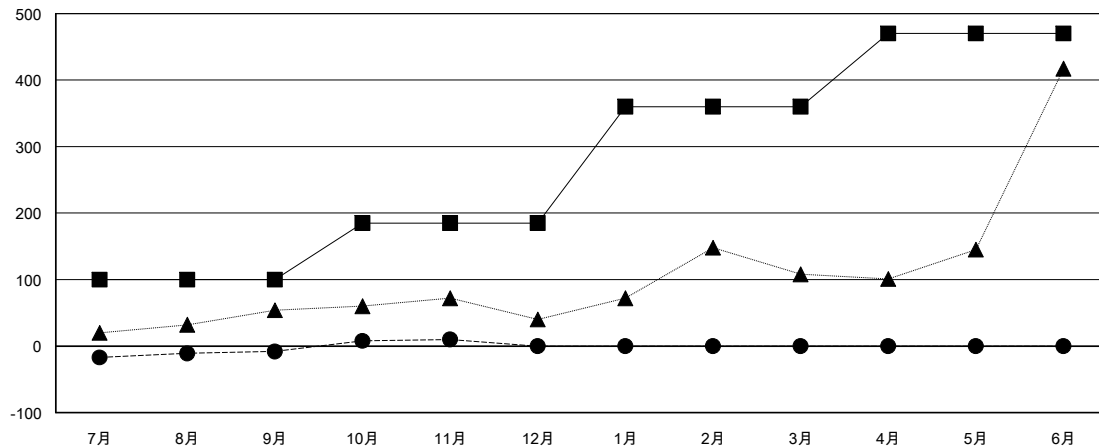

MONTHLY MEMBERSHIP PROGRESS REPORT

District 333 E

Results as of: 11/30/2018

GMT: MASAYOSHI MARUYAMA, YASUHISA NAKAMURA

地域 JAPAN

GMT会則地域

クラブ				名			
結果: 2018-2019				結果: 2018-2019			
四半期	新クラブ目標	新クラブ	解散クラブ	四半期	会員純増目標	会員増強実績	退会者(転籍を含む) 実際
7月/8月/9月	0	0	0	7月/8月/9月	100	74	80
10月/11月/12月	1	0	0	10月/11月/12月	85	37	18
1月/2月/3月	1	0	0	1月/2月/3月	175	0	0
4月/5月/6月	0	0	0	4月/5月/6月	110	0	0

新クラブ目標及び実績累計

会員目標及び実績累計

解散クラブ: 0	48 CLUBS OF 81 一名以上の新会員を登録	男女別	
退会者		男性	3,258 (65.90%)
物故会員 11		女性	1,686 (34.10%)
クラブ解散 0		女性%年度目標: 50%	
その他 87	会員累計データを見るには、ここをクリック	世帯主/家族会員合計	3,204
合計 98		国際会費半額の家族会員	1,998